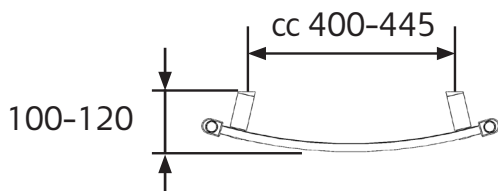

Hafa[®]

ELLIPS

1509931

SE: Borra aldrig håll i väggen utan att först ha kontrollerat måtten på det aktuella exemplaret.

NO: Bor aldri hull i veggjen uten å først kontrollere dimensjonene av den nåværende element.

DK: Bor aldrig huller i væggen uden først at kontrollere dimensionerne af den nuværende vare.

FI: Ennen poraamista-tarkistathan reikian mittasuhteet tuotteestasi.

GB: Before drilling any holes to the wall always check the position for the fixtures for the product itself.