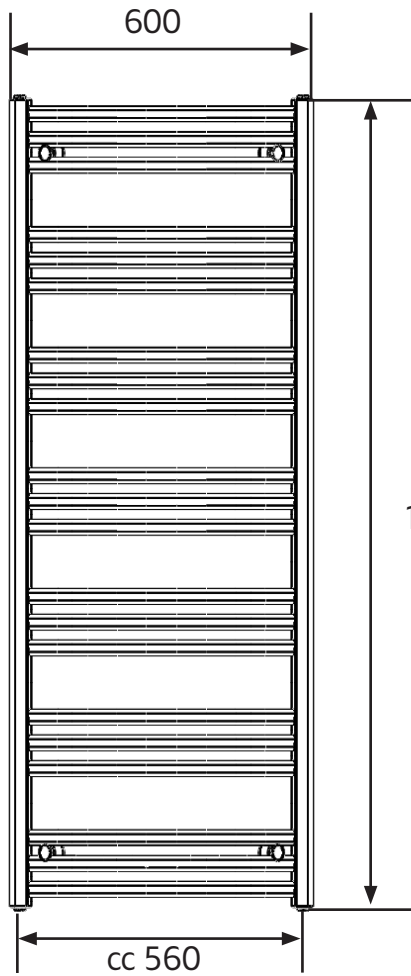

Hafa[®]

ELLIPS

1509931

SE: Borra aldrig håll i väggen utan att först ha kontrollerat måtten på det aktuella exemplaret.

NO: Bor aldri hull i veggjen uten å først kontrollere dimensjonene av den nåværende element.

DK: Bor aldrig huller i væggen uden først at kontrollere dimensionerne af den nuværende vare.

FI: Ennen poraamista-tarkistathan reikian mittasuhteet tuotteestasi.

GB: Before drilling any holes to the wall always check the position for the fixtures for the product itself.