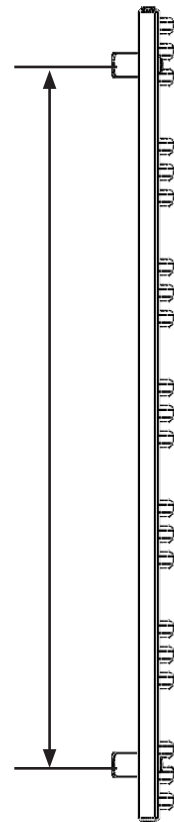

Hafa[®]

ELLIPS

1509931

SE: Borra aldrig håll i väggen utan att först ha kontrollerat måtten på det aktuella exemplaret.

NO: Bor aldri hull i veggjen uten å først kontrollere dimensjonene av den nåværende element.

DK: Bor aldrig huller i væggen uden først at kontrollere dimensionerne af den nuværende vare.

FI: Ennen poraamista-tarkistathan reikian mittasuhteet tuotteestasi.

GB: Before drilling any holes to the wall always check the position for the fixtures for the product itself.